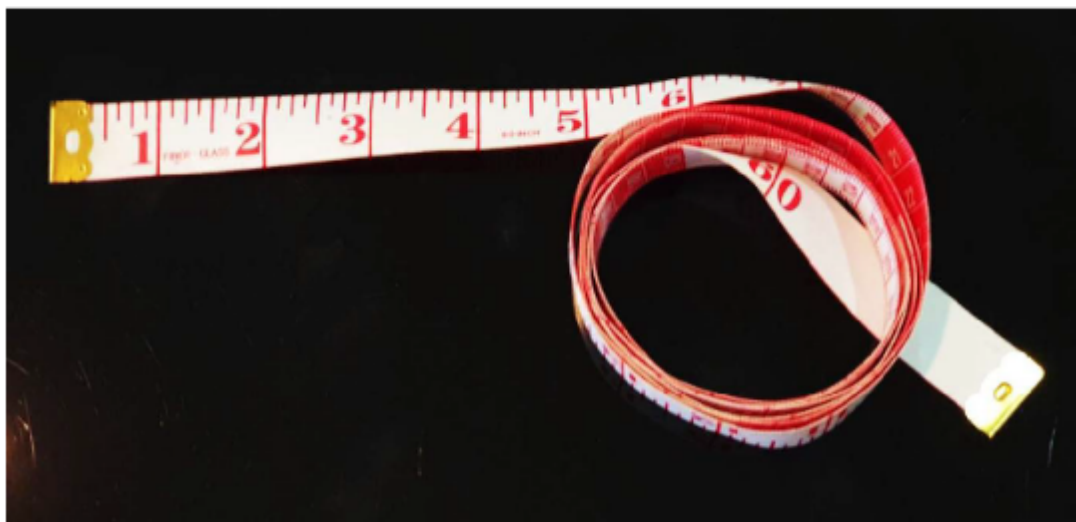

วิธีการวัดตัวชุดครุยวิทยฐานะ

กองกิจการนักศึกษา มหาวิทยาลัยศิลปากร

อุปกรณ์ในการวัดตัว (สายวัดตัว)
หน่วยวัดเป็น นิ้ว ในการวัด

4 ตำแหน่งในการวัดตัว

1. รอบอก
2. ความกว้างช่วงหัวไหล่
3. ความยาวแขนเสื้อ
4. ความยาวชายชุดครุยฯ

1 รอบอก

1. รอบอก

วัดบริเวณขอตอก

ใช้หน่วยวัดเป็น
“นิ้ว”
ในการวัด

2

ความกว้างช่วงไหล่

2. ความกว้างไหล่

จากขอบไหล่
วัดเหนือเส้นโค้ง
ของไหล่จนถึงขอบ
ไหล่อีกด้าน

จากขอบไหล่
วัดเหนือเส้นโค้ง
ของไหล่จนถึงขอบ
ไหล่อีกด้าน

3
ความยาวแขนเสื้อ

3. ความยาวแขนเสื้อ

1

ปุ่มกระดุกที่เจออันแรก
คือจุดตั้งต้นในการวัด

2

พาดสายวัดตัวผ่านหัวไหล่

3