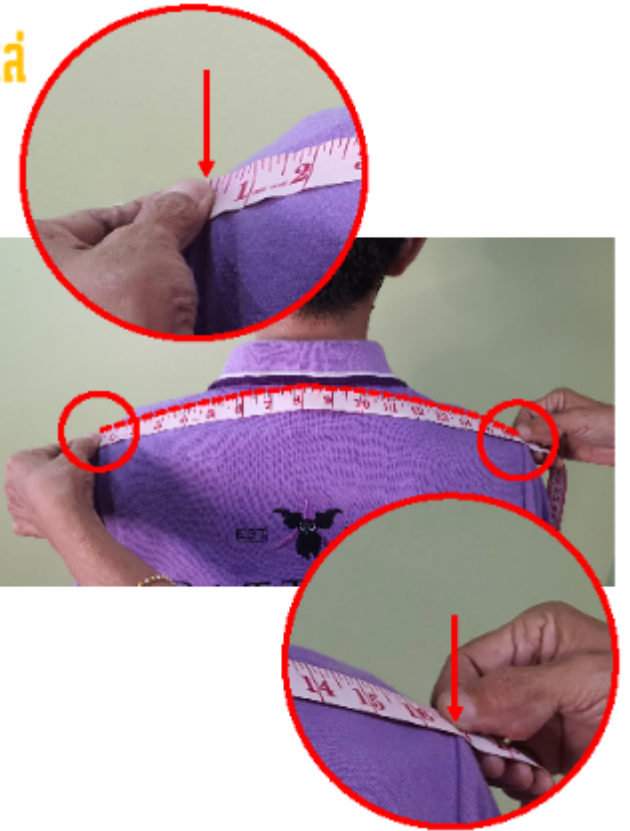

วิธีการวัดตัวชุดครุยวิทยฐานะ

กองกิจการนักศึกษา มหาวิทยาลัยศิลปากร

อุปกรณ์ในการวัดตัว (สายวัดตัว)
หน่วยวัดเป็น นิ้ว ในการวัด

4 ตำแหน่งในการวัดตัว

1. รอบอก
2. ความกว้างช่วงหัวไหล่
3. ความยาวแขนเสื้อ
4. ความยาวชายชุดครุยฯ

1 รอบอก

1. รอบอก

วัดบริเวณขอตอก

ใช้หน่วยวัดเป็น
“นิ้ว”
ในการวัด

2

ความกว้างช่วงไหล่

2. ความกว้างไหล่

จากขอบไหล่
วัดเหนือเส้นโค้ง
ของไหล่จนถึงขอบ
ไหล่อีกด้าน

จากขอบไหล่
วัดเหนือเส้นโค้ง
ของไหล่จนถึงขอบ
ไหล่อีกด้าน

3
ความยาวแขนเสื้อ

3. ความยาวแขนเสื้อ

1

ปุ่มกระดุกที่เจออันแรก
คือจุดตั้งต้นในการวัด

2

พาดสายวัดตัวผ่านหัวไหล่

3

ชายแขนวัด
เสมอปุ่มกระดุกข้อมือ

4

ชายแขนวัด
เสมอปุ่มกระดุกข้อมือ

4

ความยาวชายชุดครุย

ฟอร์มวัดตัวครุยวิทยฐานะมหาวิทยาลัยศิลปากร

ครุย	
ปริญญาตรี	<input type="radio"/> เซ่า 800.- ประกัน 1,500.- <input type="radio"/> เซ่าตัด 1,300 ประกัน 1,500.- <input type="radio"/> ตัด 2,600.-
ปริญญาโท	<input type="radio"/> เซ่า 1,000.- ประกัน 1,500.- <input type="radio"/> เซ่าตัด 1,600 ประกัน 1,500.- <input type="radio"/> ตัด 2,800.-
ปริญญาเอก	<input type="radio"/> ตัด 2,800.-