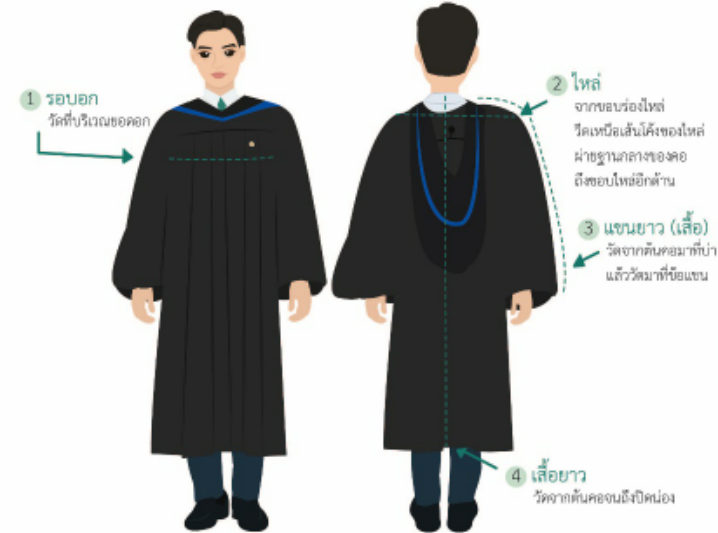

วิธีการวัดตัวชุดครุยวิทยฐานะ

กองกิจการนักศึกษา มหาวิทยาลัยศิลปากร

อุปกรณ์ในการวัดตัว (สายวัดตัว)
หน่วยวัดเป็น นิ้ว ในการวัด

4 ตำแหน่งในการวัดตัว

1. รอบอก
2. ความกว้างช่วงหัวไหล่
3. ความยาวแขนเสื้อ
4. ความยาวชายชุดครุยฯ

ชายแขนวัด
เสมอปุ่มกระดุกข้อมือ

4

ชายแขนวัด
เสมอปุ่มกระดุกข้อมือ

4

ความยาวชายชุดครุย

ฟอร์มวัดตัวครุยวิทยฐานะมหาวิทยาลัยศิลปากร

ครุย	
ปริญญาตรี	<input type="radio"/> เซ่า 800.- ประกัน 1,500.- <input type="radio"/> เซ่าตัด 1,300 ประกัน 1,500.- <input type="radio"/> ตัด 2,600.-
ปริญญาโท	<input type="radio"/> เซ่า 1,000.- ประกัน 1,500.- <input type="radio"/> เซ่าตัด 1,600 ประกัน 1,500.- <input type="radio"/> ตัด 2,800.-
ปริญญาเอก	<input type="radio"/> ตัด 2,800.-

1. รอบอก (วัดพอดี)	นิ้ว
2. ไหล่	นิ้ว
3. แขนยาว	นิ้ว
4. เสื้อยาว	นิ้ว
5. ส่วนสูง	ซม.
6. น้ำหนัก	กก.

โดยมัดจำเงินจอง 800 บาท ค่ะ

*เพื่อความแม่นยำรบกวนขอส่วนสูงน้ำหนักเพื่อควิไซส์ค่ะ

รหัสประจำตัวนักศึกษา คณะวิชา

ชื่อ-สกุล โทร

ฟอร์มวัดตัวครุยวิทยฐานะมหาวิทยาลัยศิลปากร

ครุย	
ปริญญาตรี	<input type="radio"/> เซ่า 800.- ประกัน 1,500.- <input type="radio"/> เซ่าตัด 1,300 ประกัน 1,500.- <input type="radio"/> ตัด 2,600.-
ปริญญาโท	<input type="radio"/> เซ่า 1,000.- ประกัน 1,500.- <input type="radio"/> เซ่าตัด 1,600 ประกัน 1,500.- <input type="radio"/> ตัด 2,800.-
ปริญญาเอก	<input type="radio"/> ตัด 2,800.-