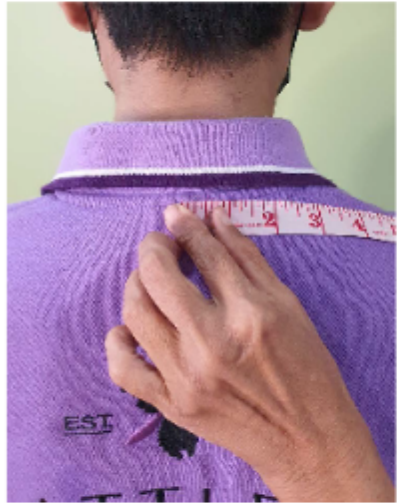

วิธีการวัดตัวชุดครุยวิทยฐานะ

กองกิจการนักศึกษา มหาวิทยาลัยศิลปากร

อุปกรณ์ในการวัดตัว (สายวัดตัว)
หน่วยวัดเป็น นิ้ว ในการวัด

4 ตำแหน่งในการวัดตัว

1. รอบอก
2. ความกว้างช่วงหัวไหล่
3. ความยาวแขนเสื้อ
4. ความยาวชายชุดครุยฯ

1 รอบอก

1. รอบอก

วัดบริเวณขอตอก

ใช้หน่วยวัดเป็น
“นิ้ว”
ในการวัด

2

ความกว้างช่วงไหล่

2. ความกว้างไหล่

จากขอบไหล่
วัดเหนือเส้นโค้ง
ของไหล่จนถึงขอบ
ไหล่อีกด้าน

จากขอบไหล่
วัดเหนือเส้นโค้ง
ของไหล่จนถึงขอบ
ไหล่อีกด้าน

3
ความยาวแขนเสื้อ

3. ความยาวแขนเสื้อ

1

ปุ่มกระดุกที่เจออันแรก
คือจุดตั้งต้นในการวัด

2

พาดสายวัดตัวผ่านหัวไหล่

3

ชายแขนวัด
เสมอปุ่มกระดุกข้อมือ

4

ชายแขนวัด
เสมอปุ่มกระดุกข้อมือ

4

ความยาวชายชุดครุย

ฟอร์มวัดตัวครุยวิทยฐานะมหาวิทยาลัยศิลปากร

ครุย	
ปริญญาตรี	<input type="radio"/> เซ่า 800.- ประกัน 1,500.- <input type="radio"/> เซ่าตัด 1,300 ประกัน 1,500.- <input type="radio"/> ตัด 2,600.-
ปริญญาโท	<input type="radio"/> เซ่า 1,000.- ประกัน 1,500.- <input type="radio"/> เซ่าตัด 1,600 ประกัน 1,500.- <input type="radio"/> ตัด 2,800.-
ปริญญาเอก	<input type="radio"/> ตัด 2,800.-