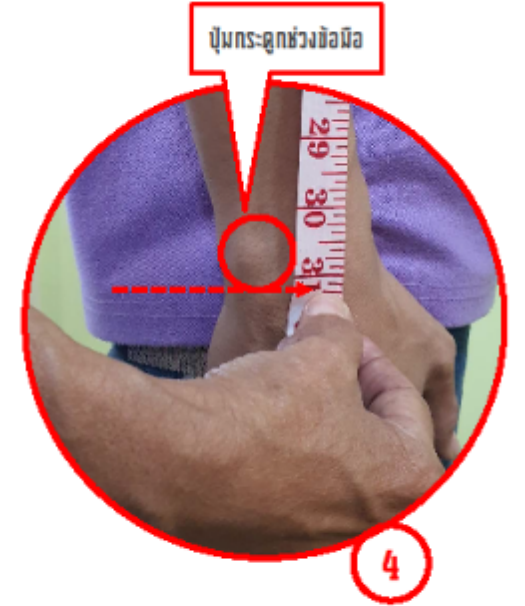

วิธีการวัดตัวชุดครุยวิทยฐานะ

กองกิจการนักศึกษา มหาวิทยาลัยศิลปากร

อุปกรณ์ในการวัดตัว (สายวัดตัว)
หน่วยวัดเป็น นิ้ว ในการวัด

4 ตำแหน่งในการวัดตัว

1. รอบอก
2. ความกว้างช่วงหัวไหล่
3. ความยาวแขนเสื้อ
4. ความยาวชายชุดครุยฯ

1 รอบอก

1. รอบอก

วัดบริเวณขอตอก

ใช้หน่วยวัดเป็น
“นิ้ว”
ในการวัด

2

ความกว้างช่วงไหล่

2. ความกว้างไหล่

จากขอบไหล่
วัดเหนือเส้นโค้ง
ของไหล่จนถึงขอบ
ไหล่อีกด้าน

จากขอบไหล่
วัดเหนือเส้นโค้ง
ของไหล่จนถึงขอบ
ไหล่อีกด้าน

3
ความยาวแขนเสื้อ

3. ความยาวแขนเสื้อ

1

ปุ่มกระดุกที่เจออันแรก
คือจุดตั้งต้นในการวัด

2

พาดสายวัดตัวผ่านหัวไหล่

3

ชายแขนวัด
เสมอปุ่มกระดุกข้อมือ

4

ชายแขนวัด
เสมอปุ่มกระดุกข้อมือ

4

ความยาวชายชุดครุย

ฟอร์มวัดตัวครุยวิทยฐานะมหาวิทยาลัยศิลปากร

ครุย	
ปริญญาตรี	<input type="radio"/> เซ่า 800.- ประกัน 1,500.- <input type="radio"/> เซ่าตัด 1,300 ประกัน 1,500.- <input type="radio"/> ตัด 2,600.-
ปริญญาโท	<input type="radio"/> เซ่า 1,000.- ประกัน 1,500.- <input type="radio"/> เซ่าตัด 1,600 ประกัน 1,500.- <input type="radio"/> ตัด 2,800.-
ปริญญาเอก	<input type="radio"/> ตัด 2,800.-