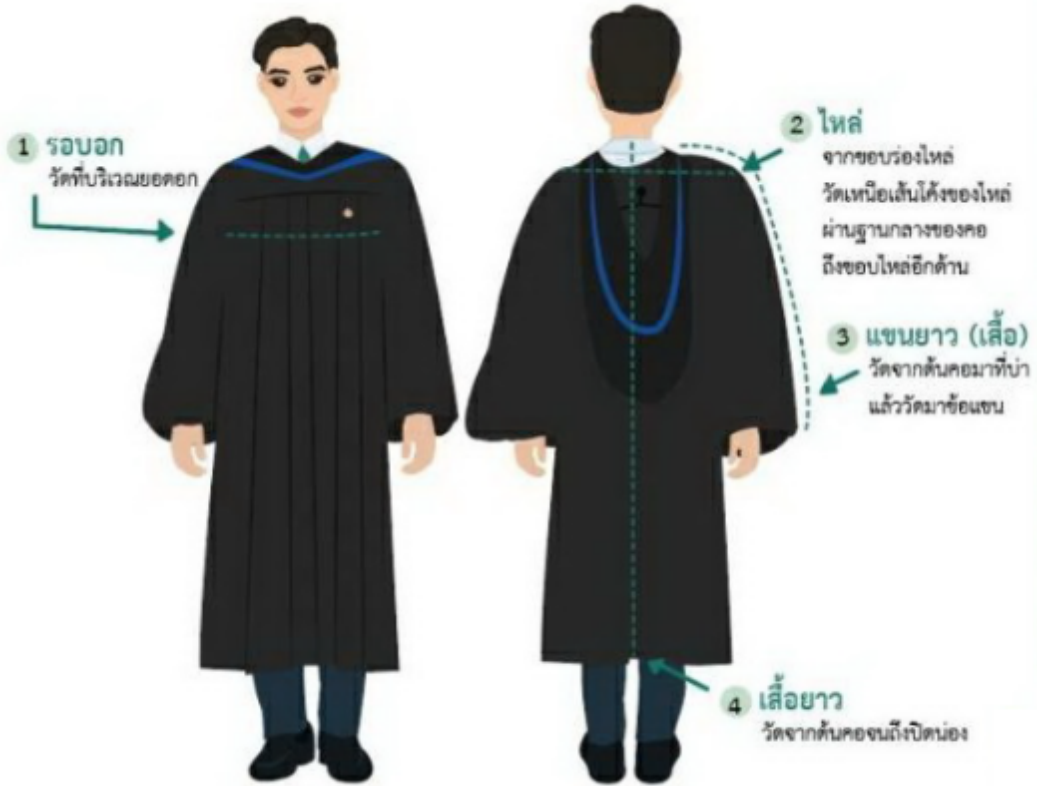

วิธีการวัดตัวชุดครุยวิทยฐานะ

กองกิจการนักศึกษา มหาวิทยาลัยศิลปากร

อุปกรณ์ในการวัดตัว (สายวัดตัว)
หน่วยวัดเป็น นิ้ว ในการวัด

4 ตำแหน่งในการวัดตัว

1. รอบอก
2. ความกว้างช่วงหัวไหล่
3. ความยาวแขนเสื้อ
4. ความยาวชายชุดครุยฯ

1 รอบอก

1. รอบอก

วัดบริเวณขอตอก

ใช้หน่วยวัดเป็น
“นิ้ว”
ในการวัด

2

ความกว้างช่วงไหล่

2. ความกว้างไหล่

จากขอบไหล่
วัดเหนือเส้นโค้ง
ของไหล่จนถึงขอบ
ไหล่อีกด้าน

จากขอบไหล่
วัดเหนือเส้นโค้ง
ของไหล่จนถึงขอบ
ไหล่อีกด้าน

3
ความยาวแขนเสื้อ

3. ความยาวแขนเสื้อ

1

ปุ่มกระดุกที่เจออันแรก
คือจุดตั้งต้นในการวัด

2

พาดสายวัดตัวผ่านหัวไหล่

3

ชายแขนวัด
เสมอปุ่มกระดุกข้อมือ

4

ชายแขนวัด
เสมอปุ่มกระดุกข้อมือ

4

ความยาวชายชุดครุย

ฟอร์มวัดตัวครุยวิทยฐานะมหาวิทยาลัยศิลปากร

ครุย	
ปริญญาตรี	<input type="radio"/> เซ่า 800.- ประกัน 1,500.- <input type="radio"/> เซ่าตัด 1,300 ประกัน 1,500.- <input type="radio"/> ตัด 2,600.-
ปริญญาโท	<input type="radio"/> เซ่า 1,000.- ประกัน 1,500.- <input type="radio"/> เซ่าตัด 1,600 ประกัน 1,500.- <input type="radio"/> ตัด 2,800.-
ปริญญาเอก	<input type="radio"/> ตัด 2,800.-