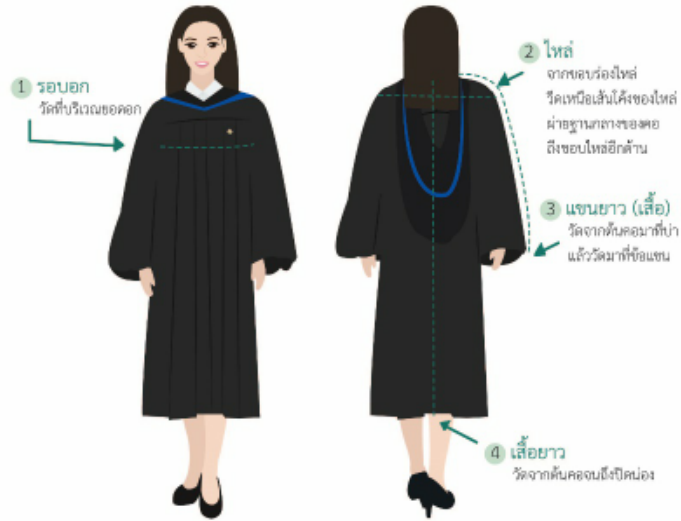

วิธีการวัดตัวชุดครุยวิทยฐานะ

กองกิจการนักศึกษา มหาวิทยาลัยศิลปากร

อุปกรณ์ในการวัดตัว (สายวัดตัว)
หน่วยวัดเป็น นิ้ว ในการวัด

4 ตำแหน่งในการวัดตัว

1. รอบอก
2. ความกว้างช่วงหัวไหล่
3. ความยาวแขนเสื้อ
4. ความยาวชายชุดครุยฯ

จากขอบไหล่
วัดเหนือเส้นโค้ง
ของไหล่จนถึงขอบ
ไหล่อีกด้าน

3
ความยาวแขนเสื้อ

3. ความยาวแขนเสื้อ

1

ปุ่มกระดุกที่เจออันแรก
คือจุดตั้งต้นในการวัด

2

พาดสายวัดตัวผ่านหัวไหล่

3

ชายแขนวัด
เสมอปุ่มกระดุกข้อมือ

4

ชายแขนวัด
เสมอปุ่มกระดุกข้อมือ

4

ความยาวชายชุดครุย

ฟอร์มวัดตัวครุยวิทยฐานะมหาวิทยาลัยศิลปากร

ครุย	
ปริญญาตรี	<input type="radio"/> เซ่า 800.- ประกัน 1,500.- <input type="radio"/> เซ่าตัด 1,300 ประกัน 1,500.- <input type="radio"/> ตัด 2,600.-
ปริญญาโท	<input type="radio"/> เซ่า 1,000.- ประกัน 1,500.- <input type="radio"/> เซ่าตัด 1,600 ประกัน 1,500.- <input type="radio"/> ตัด 2,800.-
ปริญญาเอก	<input type="radio"/> ตัด 2,800.-

1. รอบอก (วัดพอดี)	นิ้ว
2. ไหล่	นิ้ว
3. แขนยาว	นิ้ว
4. เสื้อยาว	นิ้ว
5. ส่วนสูง	ซม.
6. น้ำหนัก	กก.

โดยมัดจำเงินจอง 800 บาท ค่ะ

*เพื่อความแม่นยำรบกวนขอส่วนสูงน้ำหนักเพื่อควิไซส์ค่ะ

รหัสประจำตัวนักศึกษา คณะวิชา