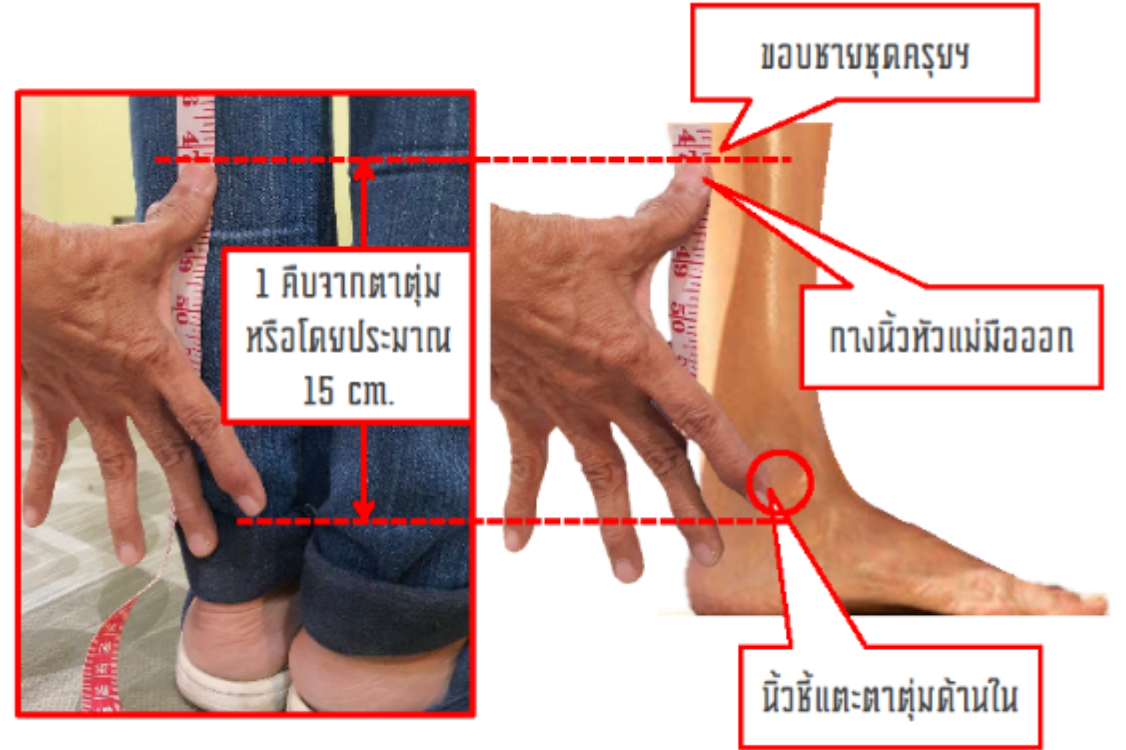

จากขอบไหล่
วัดเหนือเส้นโค้ง
ของไหล่จนถึงขอบ
ไหล่อีกด้าน

3
ความยาวแขนเสื้อ

3. ความยาวแขนเสื้อ

1

ปุ่มกระดุกที่เจออันแรก
คือจุดตั้งต้นในการวัด

2

พาดสายวัดตัวผ่านหัวไหล่

3

ชายแขนวัด
เสมอปุ่มกระดุกข้อมือ

4

ชายแขนวัด
เสมอปุ่มกระดุกข้อมือ

4

ความยาวชายชุดครุย

ฟอร์มวัดตัวครุยวิทยฐานะมหาวิทยาลัยศิลปากร

ครุย	
ปริญญาตรี	<input type="radio"/> เซ่า 800.- ประกัน 1,500.- <input type="radio"/> เซ่าตัด 1,300 ประกัน 1,500.- <input type="radio"/> ตัด 2,600.-
ปริญญาโท	<input type="radio"/> เซ่า 1,000.- ประกัน 1,500.- <input type="radio"/> เซ่าตัด 1,600 ประกัน 1,500.- <input type="radio"/> ตัด 2,800.-
ปริญญาเอก	<input type="radio"/> ตัด 2,800.-