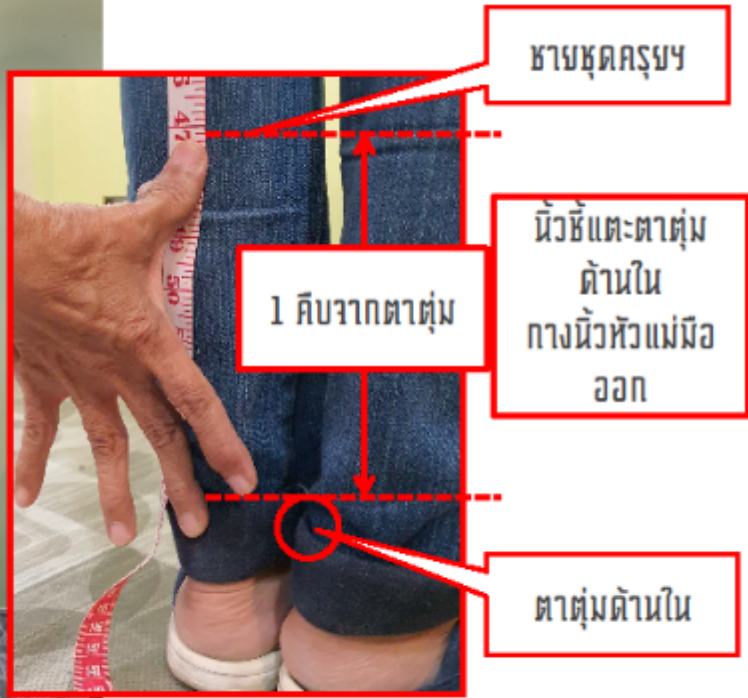

จากขอบไหล่
วัดเหนือเส้นโค้ง
ของไหล่จนถึงขอบ
ไหล่อีกด้าน

3
ความยาวแขนเสื้อ

3. ความยาวแขนเสื้อ

1

ปุ่มกระดุกที่เจออันแรก
คือจุดตั้งต้นในการวัด

2

พาดสายวัดตัวผ่านหัวไหล่

3

ชายแขนวัด
เสมอปุ่มกระดุกข้อมือ

4

ชายแขนวัด
เสมอปุ่มกระดุกข้อมือ

4

ความยาวชายชุดครุย

ฟอร์มวัดตัวครุยวิทยฐานะมหาวิทยาลัยศิลปากร

ครุย	
ปริญญาตรี	<input type="radio"/> เซ่า 800.- ประกัน 1,500.- <input type="radio"/> เซ่าตัด 1,300 ประกัน 1,500.- <input type="radio"/> ตัด 2,600.-
ปริญญาโท	<input type="radio"/> เซ่า 1,000.- ประกัน 1,500.- <input type="radio"/> เซ่าตัด 1,600 ประกัน 1,500.- <input type="radio"/> ตัด 2,800.-
ปริญญาเอก	<input type="radio"/> ตัด 2,800.-